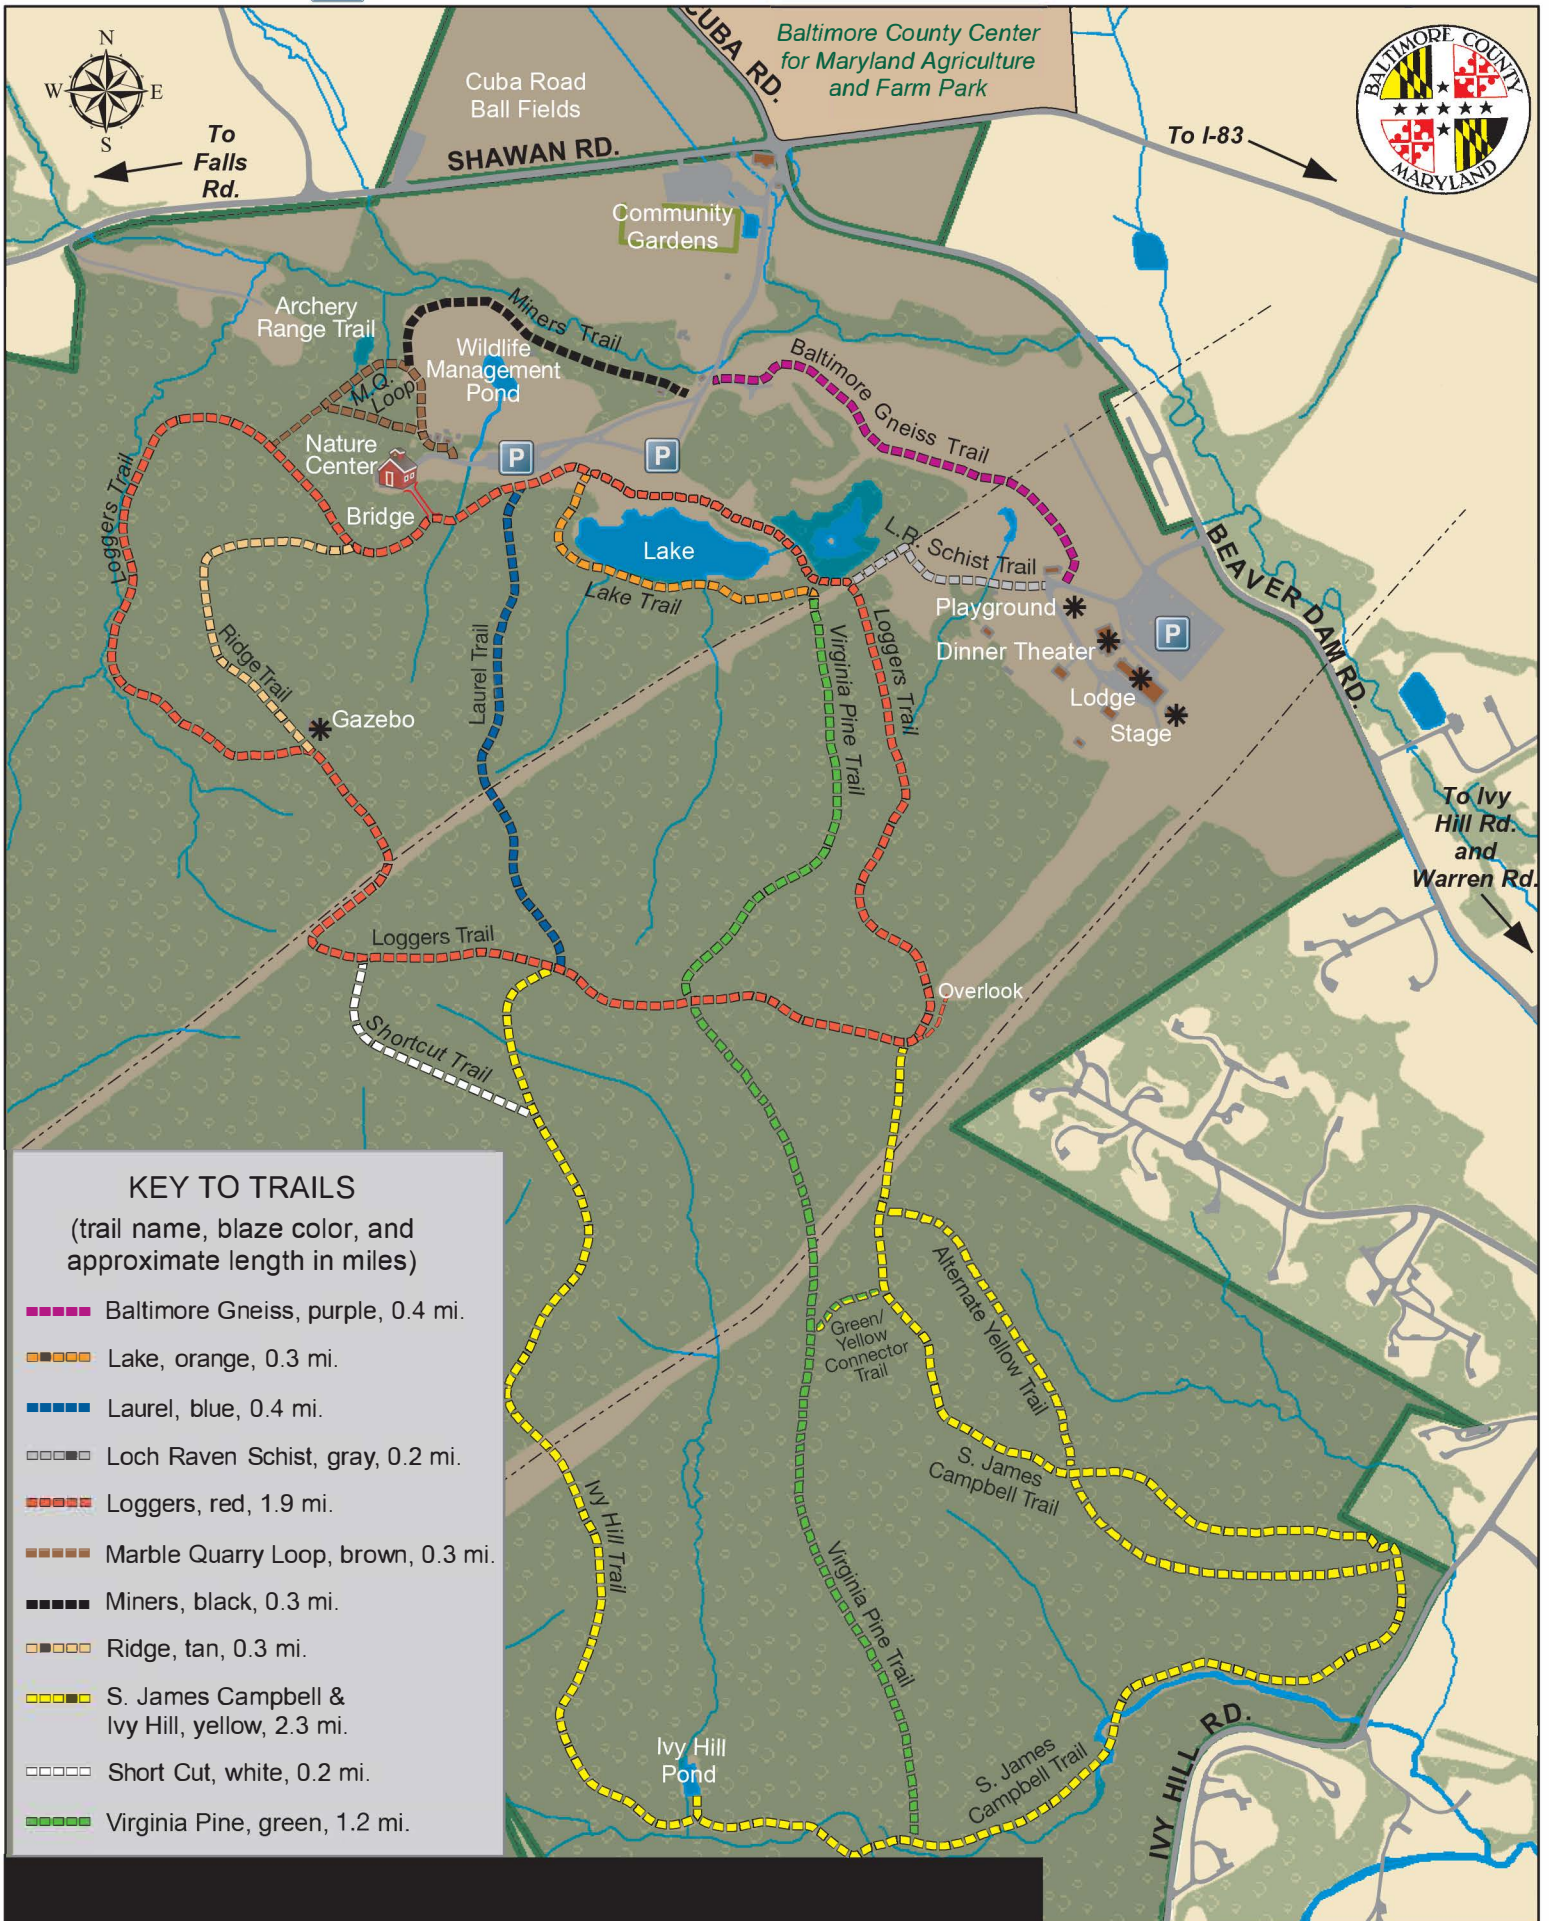

# OREGON RIDGE PARK TRAIL SYSTEM

## KEY TO TRAILS

(trail name, blaze color, and approximate length in miles)

- Baltimore Gneiss, purple, 0.4 mi.
- Lake, orange, 0.3 mi.
- Laurel, blue, 0.4 mi.
- Loch Raven Schist, gray, 0.2 mi.
- Loggers, red, 1.9 mi.
- Marble Quarry Loop, brown, 0.3 mi.
- Miners, black, 0.3 mi.
- Ridge, tan, 0.3 mi.
- S. James Campbell & Ivy Hill, yellow, 2.3 mi.
- Short Cut, white, 0.2 mi.
- Virginia Pine, green, 1.2 mi.